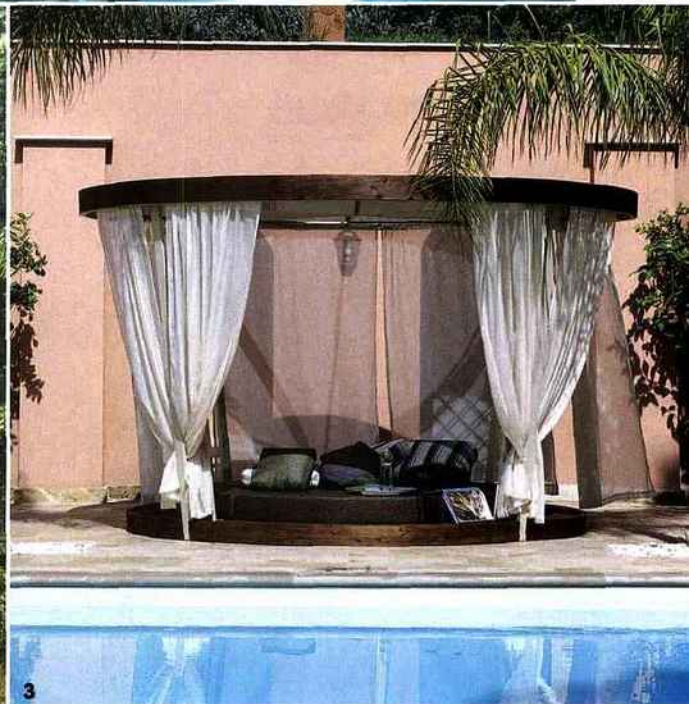

ameublement

Les sommets de la détente

DES VACANCES AU JARDIN, SUR UNE BELLE TERRASSE OU SUR LES BORDS D'UNE PISCINE PEUVENT ÊTRE AUSSI DÉPAYSANTES QUE SI ELLES SE DÉROULAIENT DANS DES CONTRÉES LOINTAINES. LES FABRICANTS, OUTRE LEURS PRODUITS HABITUELS, ONT RAJOUTÉ UNE TOUCHE D'EXOTISME QUI SIED PARFAITEMENT AU MOBILIER D'EXTÉRIEUR.

PAR ANNE ANGEVILLE.

En ouverture, banquette couverte Eye Catcher. Sa forme arrondie, tel un cocon, permet de se prélasser en toute tranquillité à l'abri des regards indiscrets. Composée d'une structure en aluminium recouverte d'une résine synthétique tressée couleur naturel. 1599€. Hesperide. **1** Abris de jardin Portofino, structure fer forgé coloris anthracite; bar et table basse, fauteuils, pouf et tabouret Atlantis, structure en alumi-

nium; coussins en toiles Maeva, suivis dans 8 coloris. Vlaemynck. **2** Son double-toit en toile déperlante assure une aération continue pour éviter la surchauffe et profiter d'un espace à vivre agréable à l'abri du soleil. 299€. Hesperide **3** Unopiù présente Cocoon, un nouveau pavillon circulaire en fer zingué. La couverture d'ombrage est en tissu plastique micro-foré de couleur marron.

22

22 Show'r est une douche d'extérieur mobile dont les tuyaux sont en fer galvanisé, peints au four, et le socle de 70 x 70cm en bois de robinier. Elle est montée sur roulette pour être facilement déplacée. Les raccords, le robinet et la pomme de douche sont en laiton. Le tuyau d'arrosage est facile à brancher au raccord rapide sur la base du Show'r. Trade-winds. **23** Technologie et design contemporain pour la nou-