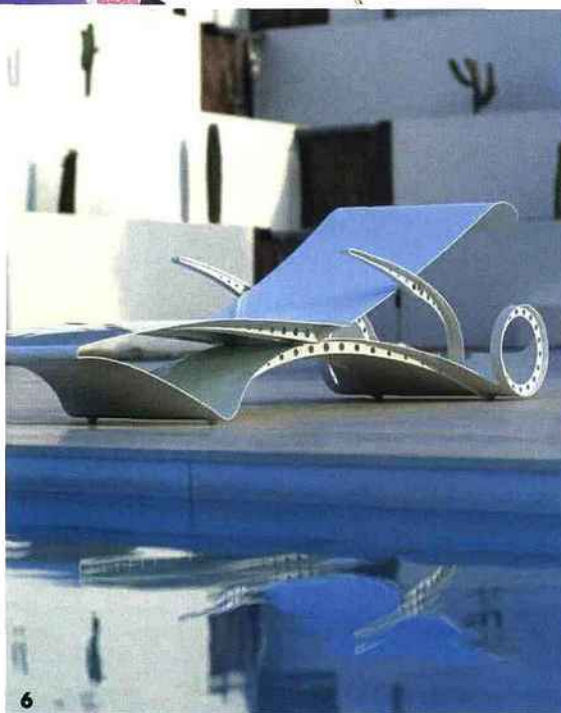

4 Transat 4 positions avec accoudoirs. Structure en aluminium, toile texaline. Existe en noir, bleu outre-mer, vert anis et écru. Hesperide. **5** Bain de soleil coloris orange, 100% polyester 49,99€. Coussin coloris orange, 100% polyester. 10,99€. Eurodif. **6** Chaise longue D-LUX en aluminium

peint. 2559€. Royal Botania. **7** Bain de soleil Atlantis, structure aluminium, piètement acier inoxydable. Coussin avec tête toile Maeva, coloris abricot. Table basse Symphonie pied central, structure aluminium laqué noir, plateau Alu-panel coloris mandarine. Vlaemynck.