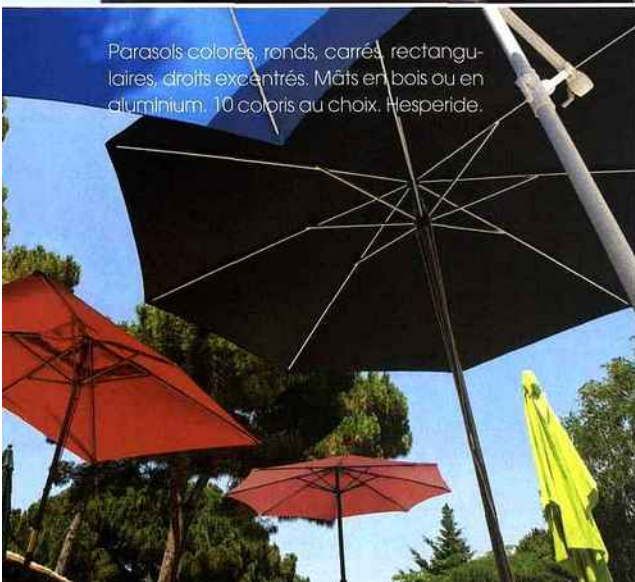

Parasols colorés, ronds, carrés, rectangulaires, droits excentrés. Mâts en bois ou en aluminium. 10 coloris au choix. Hesperide.