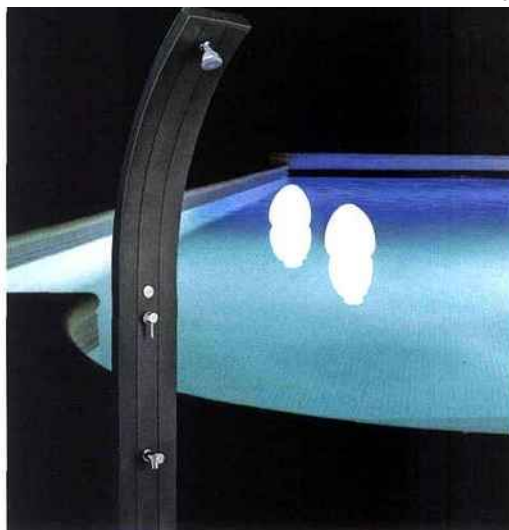

DOUCHES SOLAIRES DROOP

D'un design épuré, les **douches solaires Droop** sont pensées pour durer. Elles sont entièrement fabriquées en aluminium traité anticorrosion et sont équipées d'un raccord rapide pour une connexion facile à l'arrivée d'eau. En option, elles peuvent recevoir robinet thermostatique, douchette à main et même un réchauffeur 24 volts.

La capacité de leur réservoir varie, suivant les modèles de 28 à 30 litres.