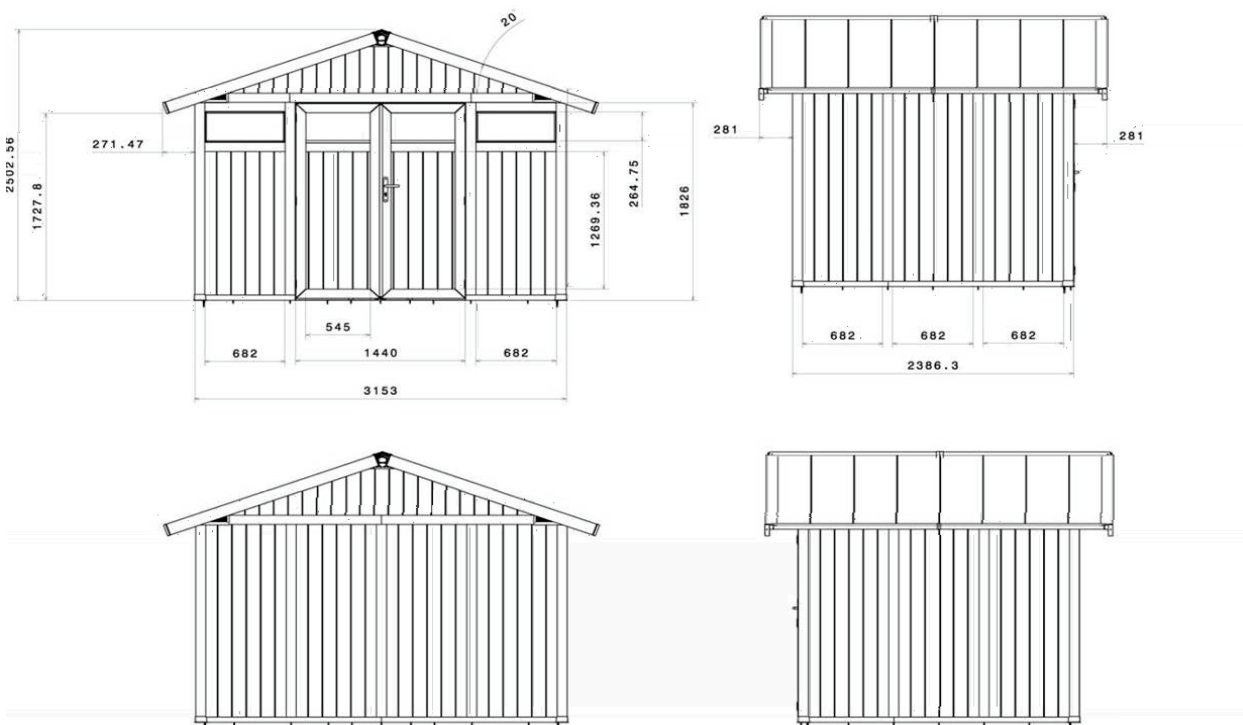

Description

Lames gris vert + Poteaux blancs

Art.-Nr: 22807138

Gencod: 3100038105955

Lames gris bleu+ Poteaux blancs

Art.-Nr: 22807137

Gencod: 3100038105948

Dimensions hors tout		3,70 x 2,98 m
Dimensions extérieures		3,15 x 2,39 m
Surface extérieure		7,53 m ²
Surface utile		7,04 m ²
Épaisseur murs		26 mm
Hauteur murs		1,88 m
Hauteur faitage		2,50 m
Toiture		lames PVC menuisées
Pente du toit		20° - 36 %
Coloris toit		gris vert
Portes vitrées	2	0,72 x 1,80 m
Vitres de portes	2	L 0,562 x H 0,272 m
Type de serrure	1	Poignée + serrure à clef
Lucarnes	2	L 0,682 x H 0,275 m
Poids Net Estimé		215 Kg
Dalle béton		Oui (au moins 10 cm d'épaisseur)*
Matériaux		Menuiserie PVC + Métal
Accessoires inclus		Kit de fixation - 6 longueurs de 56cm
Accessoires en option		Kit d'ancrage Auvent Kit de fixation

*Dalle en béton non fournie avec abris

Garden Home

Utility 7,5 - 7,53 m²

Vues techniques

Dimensions non contractuelles données à titre indicatif

Conditionnement

	Hauteur colis sans palette	Hauteur colis avec palette	Largeur colis au sol	Longueur colis au sol	Volume	Poids Brut estimé
UTILITY 7,5	2,00 m	2,11 m	0,80 m	1,20 m	2,03 m³	235 Kg