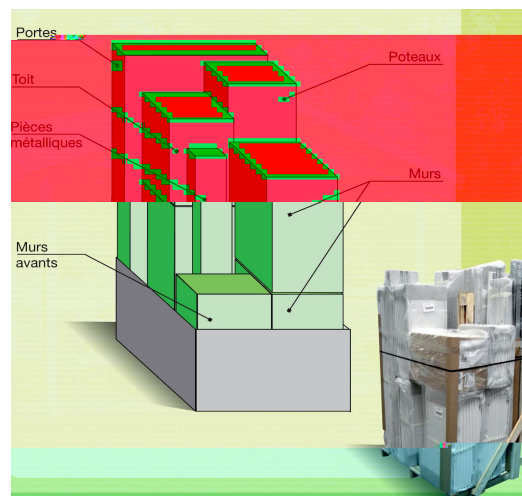

Palette non contractuelle. Conditionnement en palette individuelle. Poids maximum d'un colis : 25 kg.

Utility